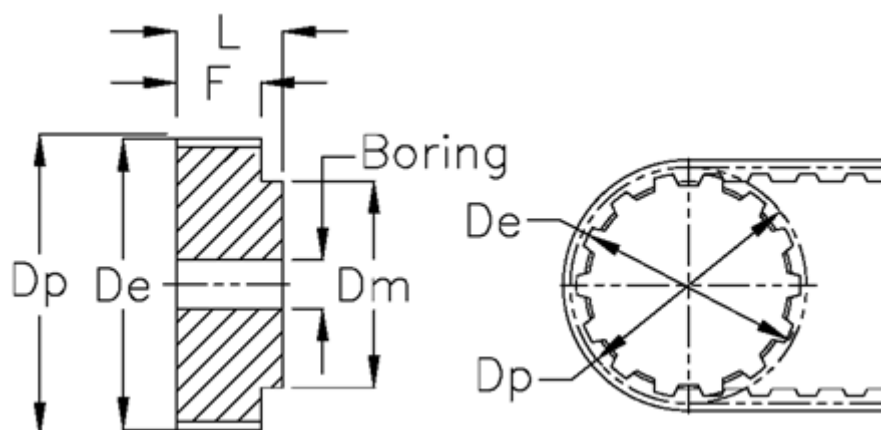

Varenummer: 60415366044
Beskrivelse: Tandremskive 66 T10 44/0

Mål

De	= 138.2	Type = T10
Dm	= 88	V•gt = 2.42
Dp	= 140.2	
F	= 56	
Forboring	= 16	
L	= 66	
Rembredde	= - 50 mm	
Tandantal	= 44	